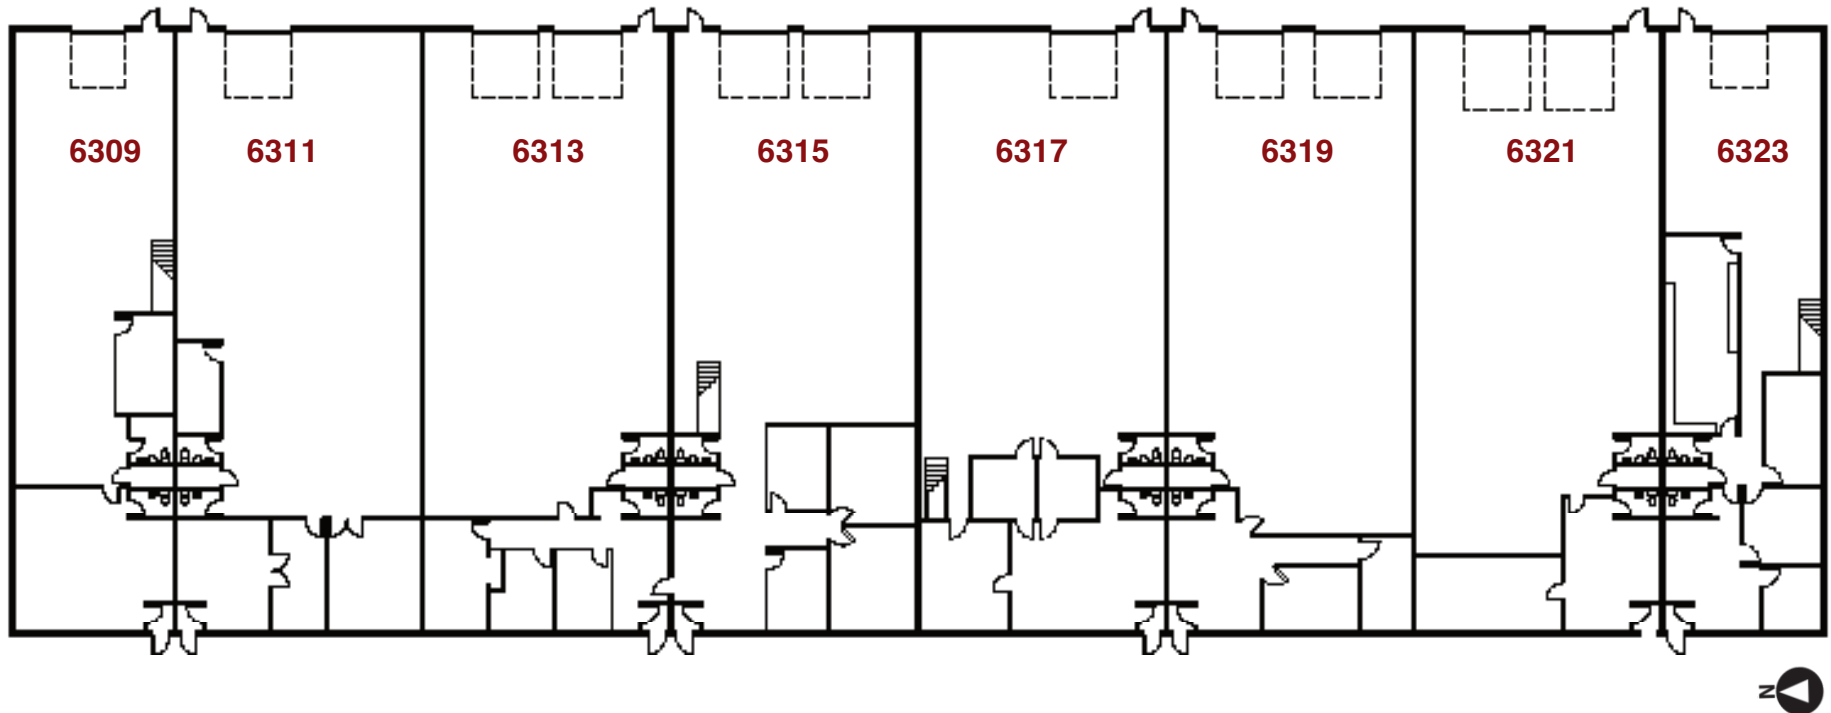

## 6309-6323 Cambridge St. | St. Louis Pk., MN

For leasing information contact: [lease@rentspace.com](mailto:lease@rentspace.com) | [rentspace.com](http://rentspace.com) | 952-929-8825

Revised 4-17-23